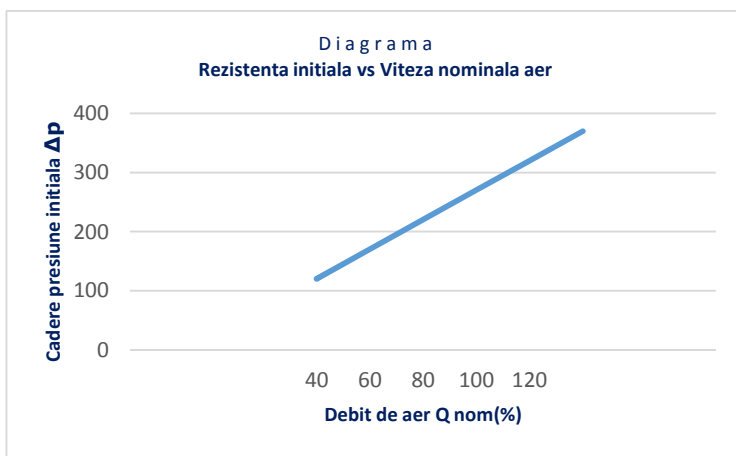

Filtre ULPA U15 – ISO 1822:2009

Filtrare ultrafina

Notiuni generale

Filtrele ULPA sunt filtre de unica folosinta, cele mai eficiente filtre din categorie si se utilizeaza pentru retinerea particulelor extrem de fine - submicronice, aflate in suspensie in aer – ceata, virusuri de laborator sau aerosoli radioactivi pentru aplicatii care impun un grad foarte inalt de puritate a aerului. Filtrele ULPA sunt disponibile in diverse dimensiuni si filtreaza pana la 99,999995% din impuritatile submicronice.

Aplicatii Filtrarea aerului pentru retinerea particulelor submicronice din camerele curate: spitale, laboratoare medico-farmaceutice, microelectronica, energetica nucleara, etc.

Mod testare Acest tip de filtre se testeaza individual si se livreaza cu Certificat individual de test

Tip: Filtru HEPA

Rama: otel zincat, otel inox, aluminiu, MDF, PVC

Tip material: Hartie din microfibra de sticla

Clasa filtrare - Standard ISO 1822:2009 : U15

Eficienta medie(Em) particule 0,10μ: 99,9995%

Cadere de presiune initiala: 140 – 270 Pa

Cadere de presiune finala recomandata: 650 Pa

Debit de aer maxim: 250 – 4500 m³/h

Viteza aerului: 0,45 m/s

Temperatura: Maxim 80°C in regim de exploatare continua

Umiditatea: Maxim 90%

Modalitate lipire: adeziv poliuretanic bicomponent

Garnitura etansare: garniture continua din poliuretan

Treapta de filtrare: III

Mod ambalare: cutii din carton

Ca parte a programului nostru de îmbunătățire continuă, Eversted își rezervă dreptul de a modifica specificațiile fără preaviz. 2016. ©

Clasa filtrare Standard ISO 1822:2009	Dimensiuni de gabarit (Latime x Inaltime x Adancime) (mm)	Suprafata filtrare (m²)	Debit de aer (m³/h)	Eficienta minima (Em) Particule 0,10 μ (%)	Cadere de presiune	
					Initiala (Pa)	Finala (Pa)
U15	305 x 305 x 68	2,80	150	99,9995	140	650
U15	457 x 457 x 68	6,20	335	99,9995	140	650
U15	305 x 610 x 68	5,50	300	99,9995	140	650
U15	457 x 610 x 68	8,30	450	99,9995	140	650
U15	457 x 305 x 68	4,20	225	99,9995	140	650
U15	610 x 610 x 68	11,10	600	99,9995	140	650
U15	610 x 915 x 68	16,60	900	99,9995	140	650
U15	610 x 1220 x 68	22,10	1200	99,9995	140	650
U15	610 x 1524 x 68	27,60	1500	99,9995	140	650
U15	610 x 1830 x 68	33,10	1800	99,9995	140	650
U15	762 x 305 x 68	7,00	375	99,9995	140	650
U15	762 x 610 x 68	13,90	750	99,9995	140	650
U15	762 x 762 x 68	17,30	950	99,9995	140	650
U15	762 x 915 x 68	20,70	1125	99,9995	140	650
U15	762 x 1220 x 68	27,60	1500	99,9995	140	650
U15	762 x 1524 x 68	34,50	1875	99,9995	140	650
U15	762 x 1830 x 68	41,40	2250	99,9995	140	650
U15	915 x 305 x 68	8,40	450	99,9995	140	650
U15	915 x 915 x 68	24,90	1350	99,9995	140	650
U15	915 x 1220 x 68	33,20	1800	99,9995	140	650
U15	915 x 1524 x 68	41,40	2500	99,9995	140	650
U15	915 x 1830 x 68	49,70	1830	99,9995	140	650

www.eversted.ro