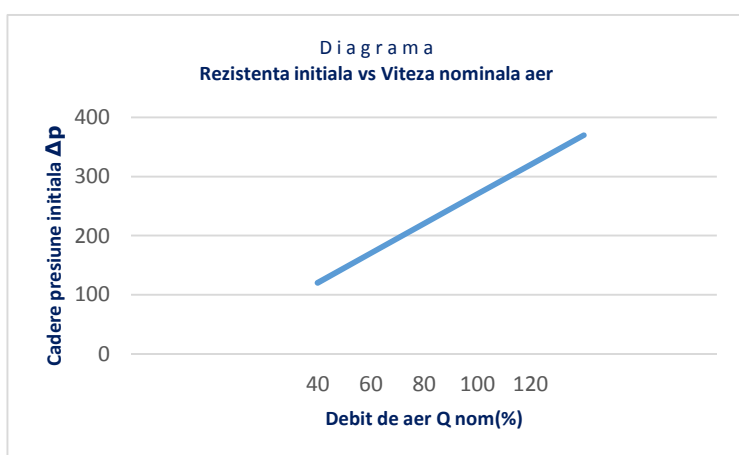

Filtre ULPA U16 – ISO 1822:2009

Filtrare ultrafina

Notiuni generale

Filtrele ULPA sunt filtre de unica folosinta, cele mai eficiente filtre din categorie si se utilizeaza pentru retinerea particulelor extrem de fine - submicronice, aflate in suspensie in aer – ceata, virusuri de laborator sau aerosoli radioactivi pentru aplicatii care impun un grad foarte inalt de puritate a aerului. Filtrele ULPA sunt disponibile in diverse dimensiuni si filtreaza pana la 99,99995% din impuritatile submicronice.

Aplicatii Filtrarea aerului pentru retinerea particulelor submicronice din camerele curate: spitale, laboratoare medico-farmaceutice, microelectronica, energetica nucleara, etc.

Mod testare Acest tip de filtre se testeaza individual si se livreaza cu Certificat individual de test

Tip: Filtru HEPA

Rama: otel zincat, otel inox, aluminiu, MDF, PVC

Tip material: Hartie din microfibra de sticla

Clasa filtrare - Standard ISO 1822:2009 : U16

Eficienta medie(Em) particule 0,10μ: 99,99995%

Cadere de presiune initiala: 180 – 270 Pa

Cadere de presiune finala recomandata: 650 Pa

Debit de aer maxim: 250 – 4500 m³/h

Viteza aerului: 0,45 m/s

Temperatura: Maxim 80°C in regim de exploatare continua

Umiditatea: Maxim 90%

Modalitate lipire: adeziv poliuretanic bicomponent

Garnitura etansare: garniture continua din poliuretan

Treapta de filtrare: III

Mod ambalare: cutii din carton

Ca parte a programului nostru de îmbunătățire continuă, Eversted își rezervă dreptul de a modifica specificațiile fără preaviz. 2016. ©

Clasa filtrare Standard ISO 1822:2009	Dimensiuni de gabarit (Latime x Inaltime x Adancime) (mm)	Suprafata filtrare (m²)	Debit de aer (m³/h)	Eficienta minima (Em) Particule 0,10 μ (%)	Cadere de presiune	
					Initiala (Pa)	Finala (Pa)
U16	305 x 305 x 68	2,80	150	99,9995	180	650
U16	457 x 457 x 68	6,20	335	99,9995	180	650
U16	305 x 610 x 68	5,50	300	99,9995	180	650
U16	457 x 610 x 68	8,30	450	99,9995	180	650
U16	457 x 305 x 68	4,20	225	99,9995	180	650
U16	610 x 610 x 68	11,10	600	99,9995	180	650
U16	610 x 915 x 68	16,60	900	99,9995	180	650
U16	610 x 1220 x 68	22,10	1200	99,9995	180	650
U16	610 x 1524 x 68	27,60	1500	99,9995	180	650
U16	610 x 1830 x 68	33,10	1800	99,9995	180	650
U16	762 x 305 x 68	7,00	375	99,9995	180	650
U16	762 x 610 x 68	13,90	750	99,9995	180	650
U16	762 x 762 x 68	17,30	950	99,9995	180	650
U16	762 x 915 x 68	20,70	1125	99,9995	180	650
U16	762 x 1220 x 68	27,60	1500	99,9995	180	650
U16	762 x 1524 x 68	34,50	1875	99,9995	180	650
U16	762 x 1830 x 68	41,40	2250	99,9995	180	650
U16	915 x 305 x 68	8,40	450	99,9995	180	650
U16	915 x 915 x 68	24,90	1350	99,9995	180	650
U16	915 x 1220 x 68	33,20	1800	99,9995	180	650
U16	915 x 1524 x 68	41,40	2500	99,9995	180	650
U16	915 x 1830 x 68	49,70	1830	99,9995	180	650

www.eversted.ro